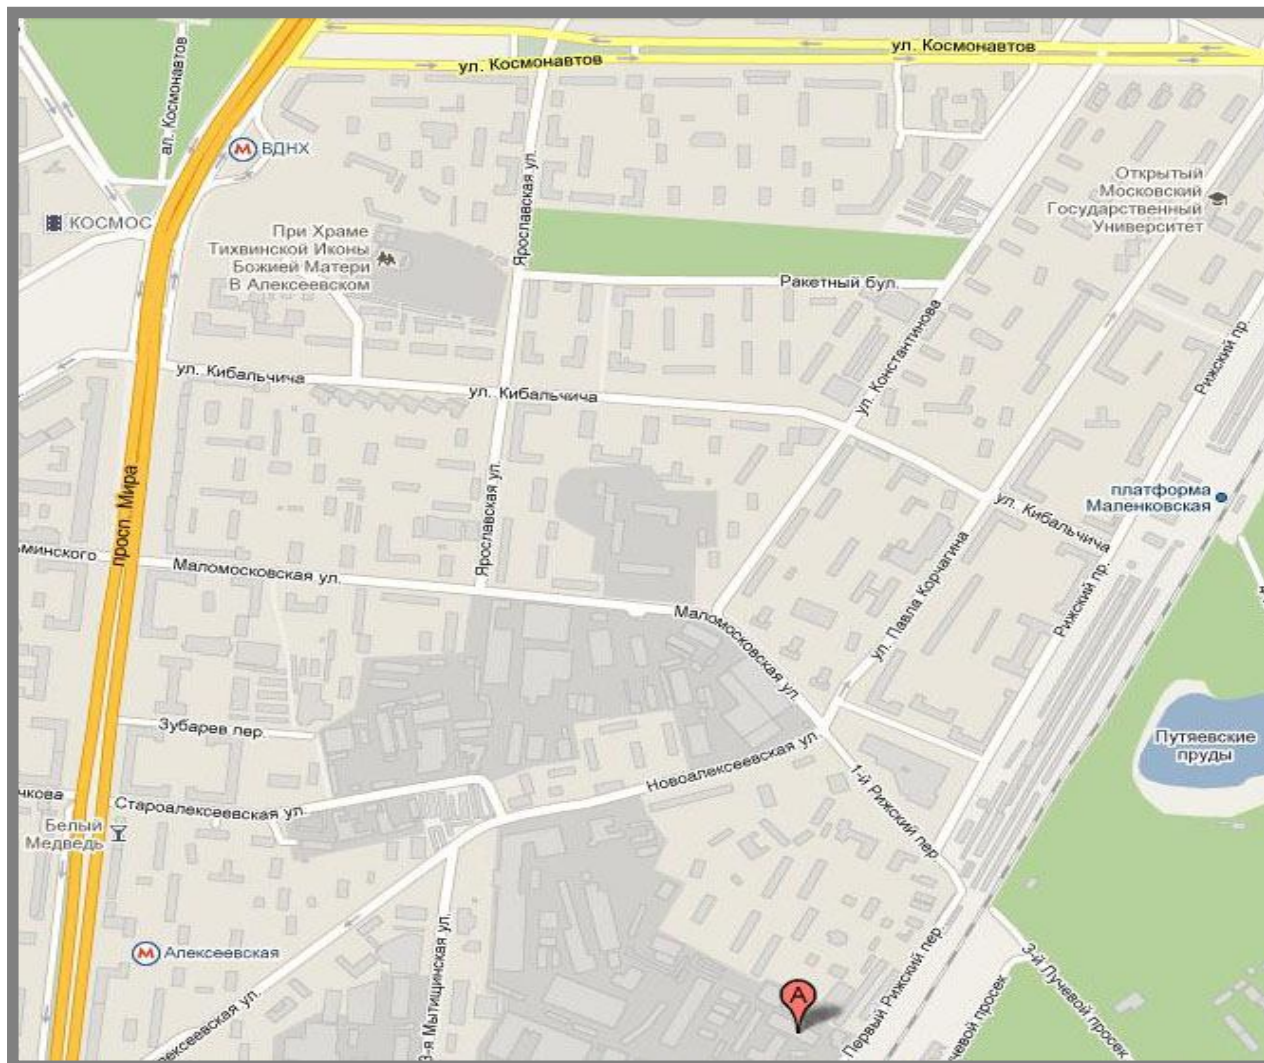

ООО «СветоДизайнПроект»

г. Москва, 129626, 1-й Рижский переулок, 6 (территория института «ВНИСИ»)

Тел./факс: (495) 225-98-40, 686-16-95

Тел./факс: (800) 200-10-79 (межгород бесплатно)

E-mail: info@2259840.ru, info@ld-project.ru

Сайт: www.ld-project.ru

Часы работы: 9⁰⁰ – 18⁰⁰

Схема проезда к офису ООО «СветоДизайнПроект»

На машине с Проспекта Мира (из центра):

Повернуть направо на ул. Маломосковская после м. Алексеевская. Проехать прямо через круговое движение. Доехав до ж/д, ехать вдоль нее вправо до конца. Справа будут ворота и шлагбаум. Это территория ВНИСИ. Пропуск желательно заказывать по прибытии, позвонив в «СветоДизайнПроект». Проезжать прямо через шлагбаум. Через 50 м по правую руку будет желтое, Г-образное здание. Вход в углу, где полукруглый металлический козырек. Звоните в домофон. Поднимайтесь на 2-й этаж.

СВЕТОДИЗАЙНПРОЕКТ®
Профессиональное проектирование осветительных установок